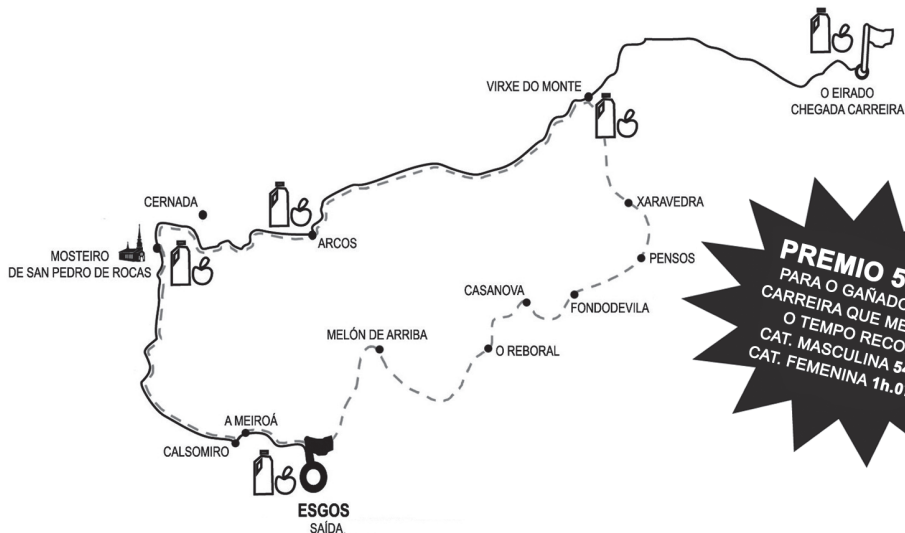

## CARREIRA

SAÍDA 11.00 h.

DISTANCIA 13 km

## ANDAINA POPULAR

SAÍDA 9.30 h.

DISTANCIA 20 km

CONCELLO DE  
**ESGOS**

PATROCINAN

La Región

ORGANIZA

DOMINGO 10 DE XUÑO DE 2018

# XII SUBIDA ROCAS - O EIRADO